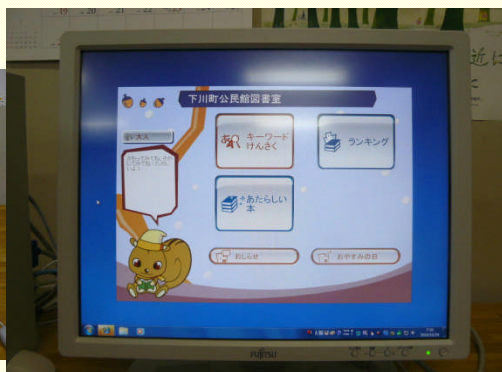

**ご家庭からインターネットで
図書室の本を確認できます！**

公民館図書室では、図書室の本を管理するシステムの更新に伴い、ご家庭からインターネットで図書室にある本の状況を確認できるようになります。(12月27日からご利用いただけます。)
次のURLからアクセスできます。

<http://opac2.library.ne.jp/shimokawa/wopc/pc/pages/TopPage.jsp>

インターネットで確認できる内容

- ・蔵書検索（著書名・著者名・出版社などから本の検索ができます。）
- ・新刊、新着検索（最近発行された新刊、新しく入荷された本の検索ができます。）
- ・貸出ランキング（貸出の多い人気の本を確認できます。）
- ・貸出状況（図書室に本があるのか、貸出中なのかを確認できます。）
- ・貸出本の予約状況を確認できます。（インターネットからの予約はできません。）
- ・図書室の閉館日が確認できます。

12月25日(土)から

図書室内でも蔵書検索ができます！

図書室内に、利用者が蔵書検索ができるようにシステム（館内OPACオーパック）を設置しました。システムはタッチパネル形式で、誰でも簡単に本を検索することができます。また、お探しの本の場所も確認できます。皆さんお気軽にご利用ください。

(館内OPAC)

(館内OPAC画面)

裏面もあります

夜間基礎スキー教室の開催

スキーに親しみ、スキーを楽しく乗るために、下記の日程で基礎スキー教室を行ないますので、多くのご参加をお待ちしています。